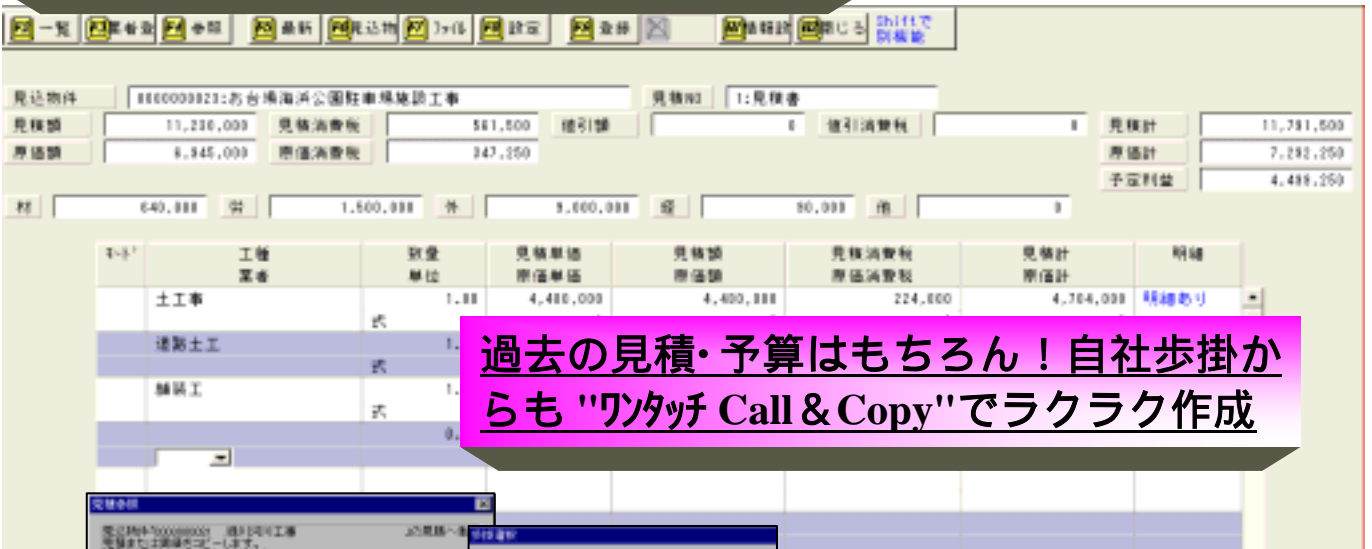

アイキューブ 見積本家VerII

建設業固有の見積を一発作成！

アイキューブの見積は階層管理型です。建設業特有の、A工事の 工種- 作業内容- 内訳原価といったように階層式で入出力が可能です。

見積と同時に利益が一目瞭然！！

勿論階層は選択可能。

過去の見積・予算はもちろん！自社歩掛からも "ワンタッチ Call & Copy" でラクラク作成

* 自社歩掛作成には、別途アイキューブ 歩掛システムが必須です。