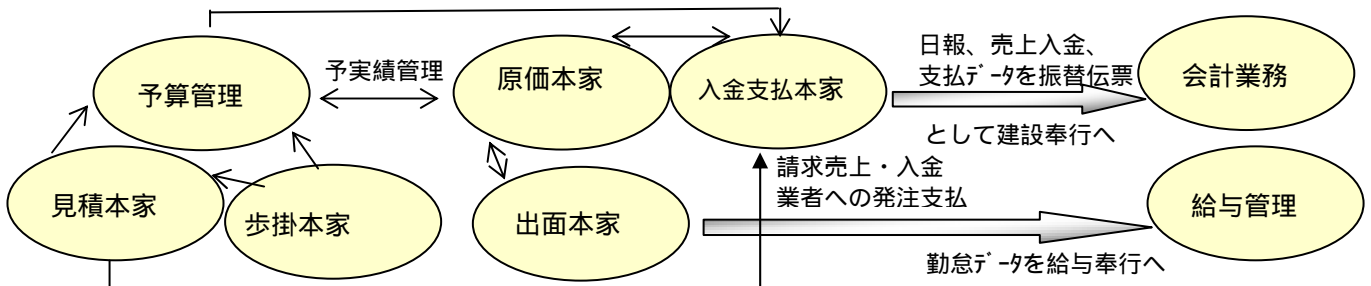

《アイキューブ トータルシステム プランのススメ！》

*アイキューブ システムは、OBC 建設奉行・給与奉行と連動できます。総合的な業務管理が可能です。